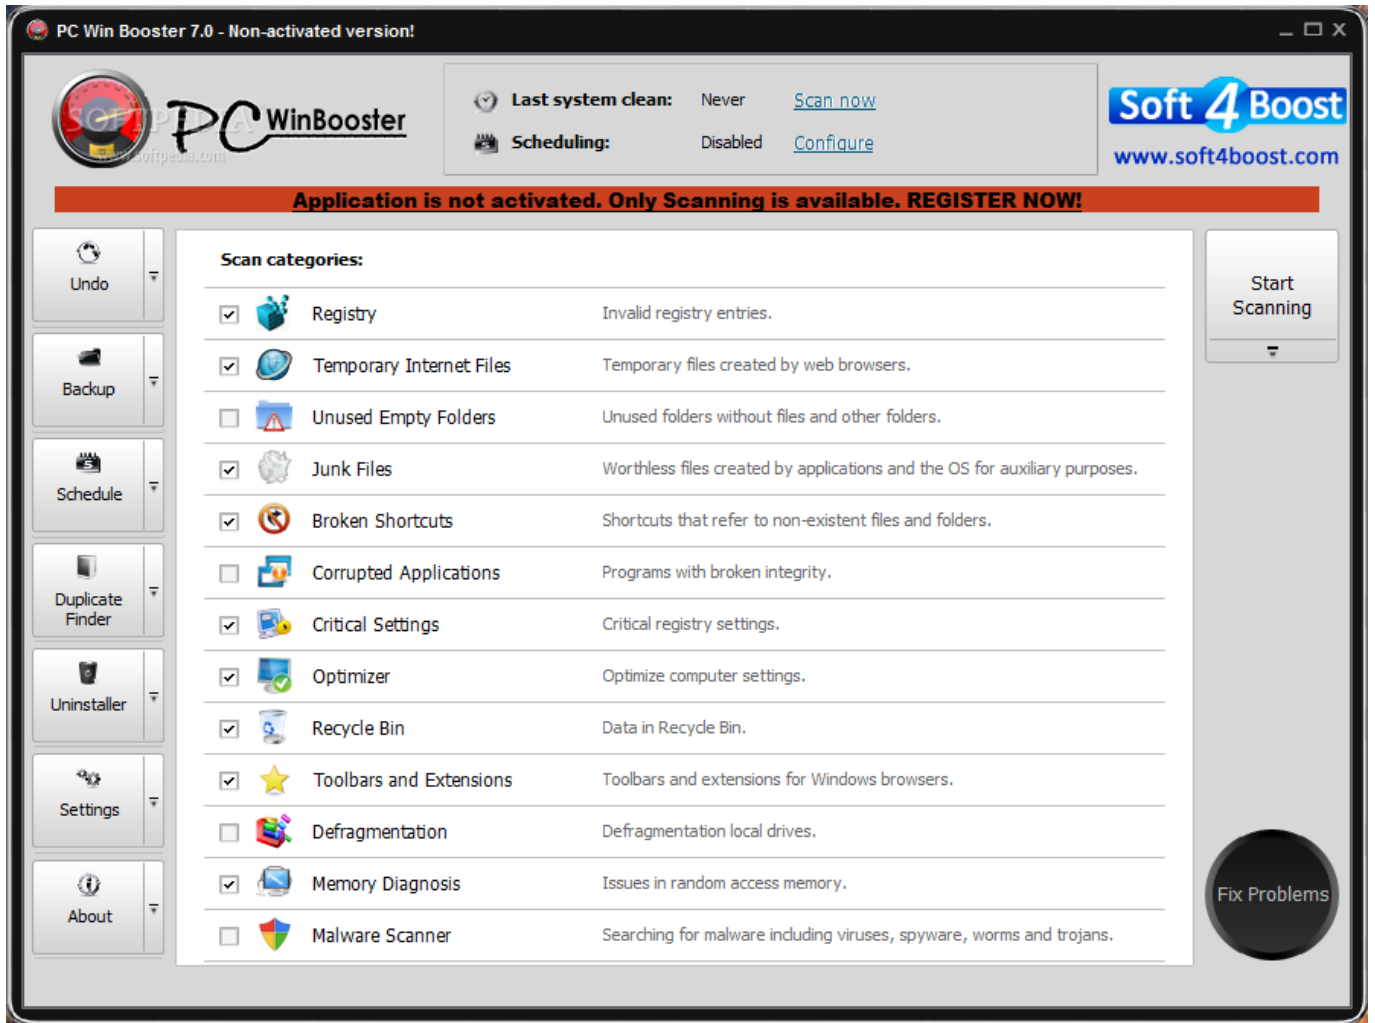

0-WEB.ru

[Driver Booster Pro 6.1 Serial Key](#)

[Driver Booster Pro 6.1 Serial Key](#)

0-WEB.ru